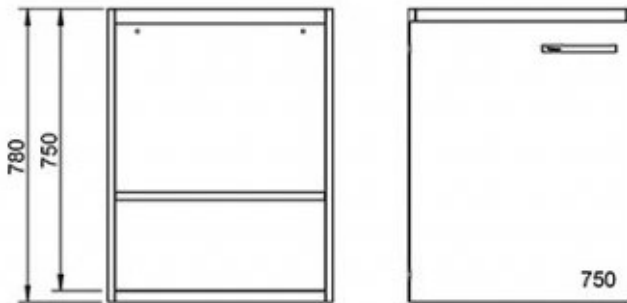

# Arbeitshelfer immer griffbereit

- ✓ Stauraum nach Maß als Rollcontainer, Gestellunterschrank oder massiv mit Stahlsockel
- ✓ Variabel und individuell einrichtbar
- ✓ C- oder A-Fußgestell
- ✓ Tischplatten angepasst an Ihre Anforderungen

	Breite				Höhe		Korpustiefe	
	450	600	900	1200	720	870	350	500
Mit Stahlsockel	450	600	900	1200	720	870	350	500
Mit Stahlsockel für Stirrspülen	300	-	-	-	720	870	-	500
Mit Rollen	450	600	900	1200	580	730	-	500
Zum Einhängen in Gestelle	450	600	900	1200	480	630	-	500

Abmessungen in mm